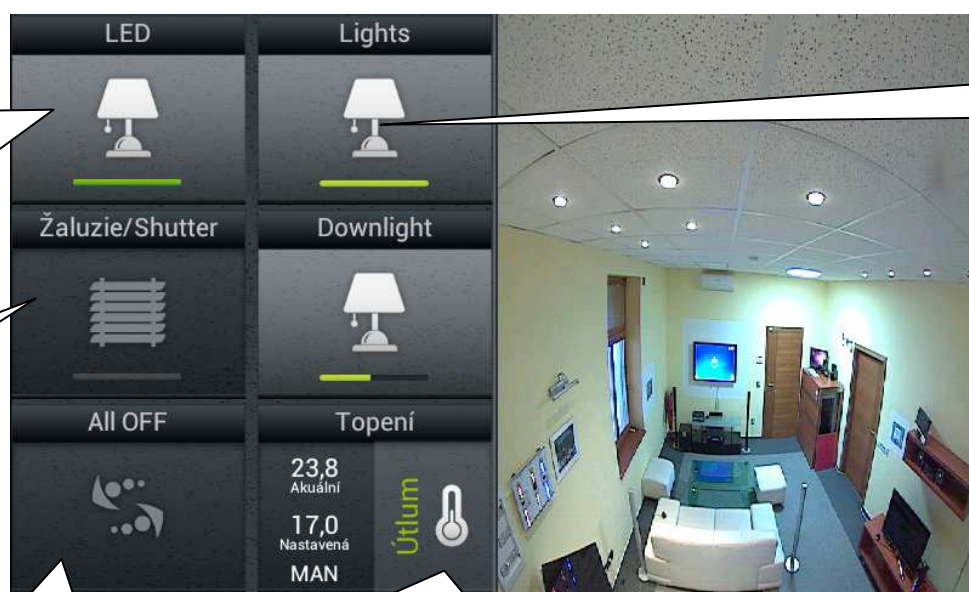

iHC-MA Promo manual

Aplikace iHC-MA Promo (**iNELS Home Control – Mobile Android**) je aplikace pro mobilní telefony s OS Android, která umožňuje ovládat Showroomy společnosti ELKO EP v Holešově (Sídlo firmy) a Praze. Tyto showroomy jsou vybaveny inteligentní elektroinstalací iNELS a multimédií IMM od společnosti ELKO EP.

Applications IHC-MA Promo (iNELS Home Control - Mobile Android) is an application for mobile phones with Android OS, which allow control Showrooms ELKO EP in Holešov (Company Headquarters) and Prague. Showrooms are equipped with iNELS and multimedia IMM, which are manufactured by ELKO EP.

The image shows a mobile application interface for home automation. It features a grid of control buttons on the left and a live camera feed on the right. The buttons include:

- LED**: A lamp icon with a callout "LED ON".
- Light**: A lamp icon with a yellow bar below it and a callout "Světlo zapnout nebo stmívat / Turn on light or dimm".
- Proj. START**: A callout "Spustí scénu projekce/Start projection scenario".
- Proj. STOP**: A callout "Vypne scénu projekce/End projection scenario".
- Dvere/Door**: A door icon with a callout "Otevře dveře – automaticky se zavřou/Open doors, then close".
- All OFF**: A callout "All OFF/Vše".
- Setup button**: A gear icon with a callout "Při stisku tlačítka nastavení na telefonu se zobrazí výběr showroomu/ When you press the setup button on the phone you can choose showroom".

Spustí scénu
projekce/Start
projection
scenario

Vypne scénu
projekce/End
projection
scenario

Otevře dveře –
automaticky se
zavřou/Open doors,
then close

All OFF/Vše

Při stisku tlačítka
nastavení na
telefonu se zobrazí
výběr showroomu/
When you press
the setup button on
the phone you can
choose showroom