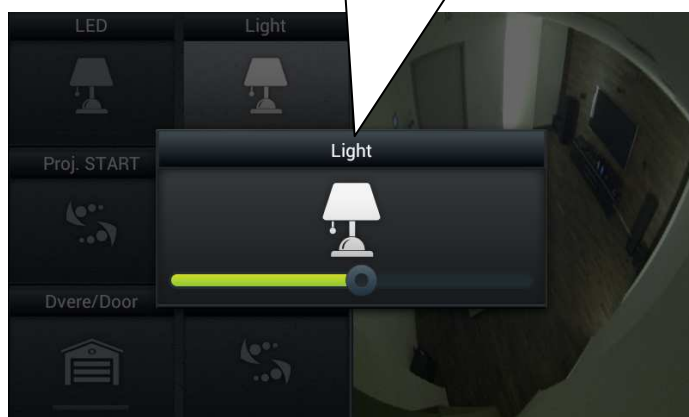

Osvětlení LED, možnost stmívání/ LED light, possibility to dimm

Stmívatelné osvětlení/Dimmable lights

Ovládání žaluzií/Shutter controlling

All OFF/ Vše

Heat Control, při kliku se mění režimy vytápění/Heat Control, you can change heating modes by click

Pro stmívání stačí přidržet ikonu světla a intenzitu vybrat na slidebaru nebo pomocí naklánění telefonu/ For dimming lights just hold the icon and choose the intensity slidebar or by tilt your phone

Při kliku na zobrazení kamery je možné ovládat digitální PTZ/You can click on camera screen for control digital PTZ

The image shows a mobile application interface for home automation. It features a grid of control buttons on the left and a live camera feed on the right. The buttons include:

- LED**: A lamp icon with a callout "LED ON".
- Light**: A lamp icon with a yellow bar below it and a callout "Světlo zapnout nebo stmívat / Turn on light or dimm".
- Proj. START**: A callout "Spustí scénu projekce/Start projection scenario".
- Proj. STOP**: A callout "Vypne scénu projekce/End projection scenario".
- Dvere/Door**: A door icon with a callout "Otevře dveře – automaticky se zavřou/Open doors, then close".
- All OFF**: A callout "All OFF/Vše".
- Setup button**: A gear icon with a callout "Při stisku tlačítka nastavení na telefonu se zobrazí výběr showroomu/ When you press the setup button on the phone you can choose showroom".

 The camera feed shows a living room with a white sofa and a wooden floor. Below the feed, there are two showroom selection options: "Praha" and "Holešov".

LED ON

Světlo zapnout
nebo stmívat
/Turn on light or
dimm