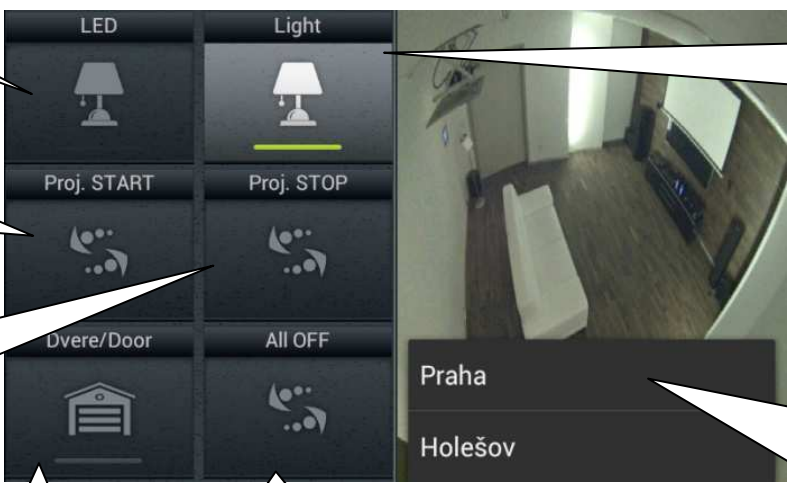

The image shows a mobile application interface for home automation. It features a grid of control buttons on the left and a live camera feed on the right. The buttons include:

- LED**: A lamp icon with a callout "LED ON".
- Light**: A lamp icon with a yellow bar below it and a callout "Světlo zapnout nebo stmívat / Turn on light or dimm".
- Proj. START**: A callout "Spustí scénu projekce/Start projection scenario".
- Proj. STOP**: A callout "Vypne scénu projekce/End projection scenario".
- Dvere/Door**: A door icon with a callout "Otevře dveře – automaticky se zavřou/Open doors, then close".
- All OFF**: A callout "All OFF/Vše".
- Setup button**: A gear icon with a callout "Při stisku tlačítka nastavení na telefonu se zobrazí výběr showroomu/ When you press the setup button on the phone you can choose showroom".

 The camera feed shows a living room with a white sofa and a wooden floor. Below the feed, there are two showroom selection options: "Praha" and "Holešov".

LED ON

Světlo zapnout
nebo stmívat
/Turn on light or
dimm

Spustí scénu
projekce/Start
projection
scenario

Vypne scénu
projekce/End
projection
scenario

Otevře dveře –
automaticky se
zavřou/Open doors,
then close

All OFF/Vše

Při stisku tlačítka
nastavení na
telefonu se zobrazí
výběr showroomu/
When you press
the setup button on
the phone you can
choose showroom